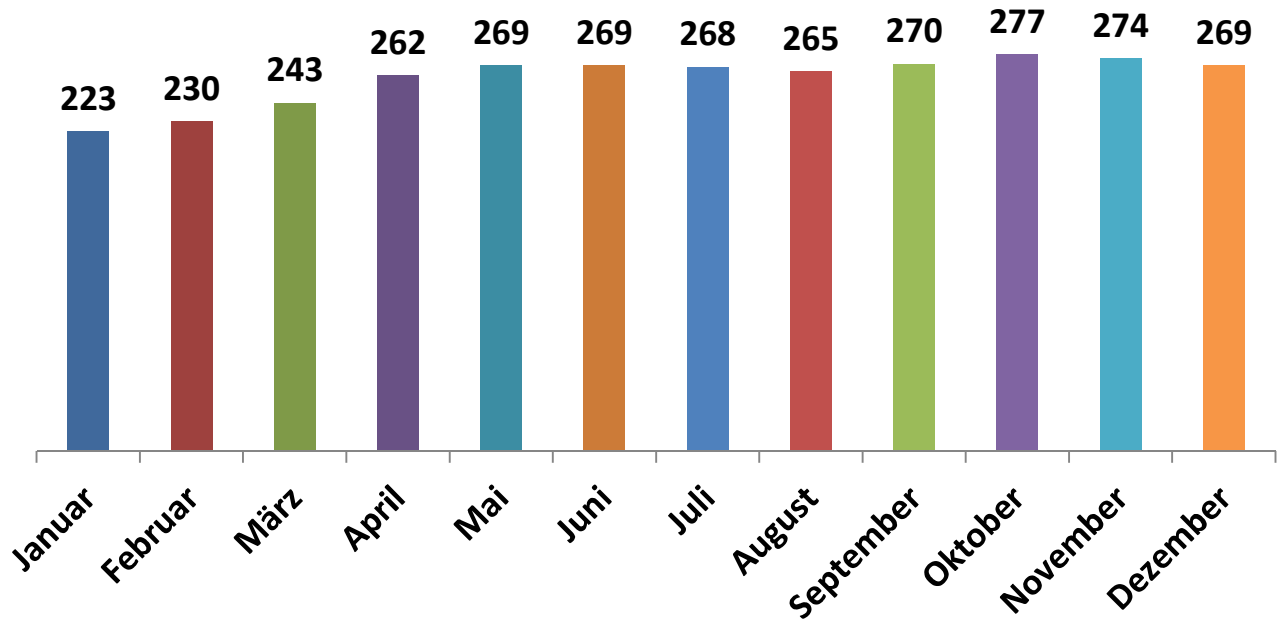

Unterbringung von Asylbewerbern Jahresstatistik 2016 Gesamtanzahl

Stand jeweils zum Monatsende

Unterbringung von Asylbewerbern Jahresstatistik 2016 Zu- und Abgänge

Stand jeweils zum Monatsende