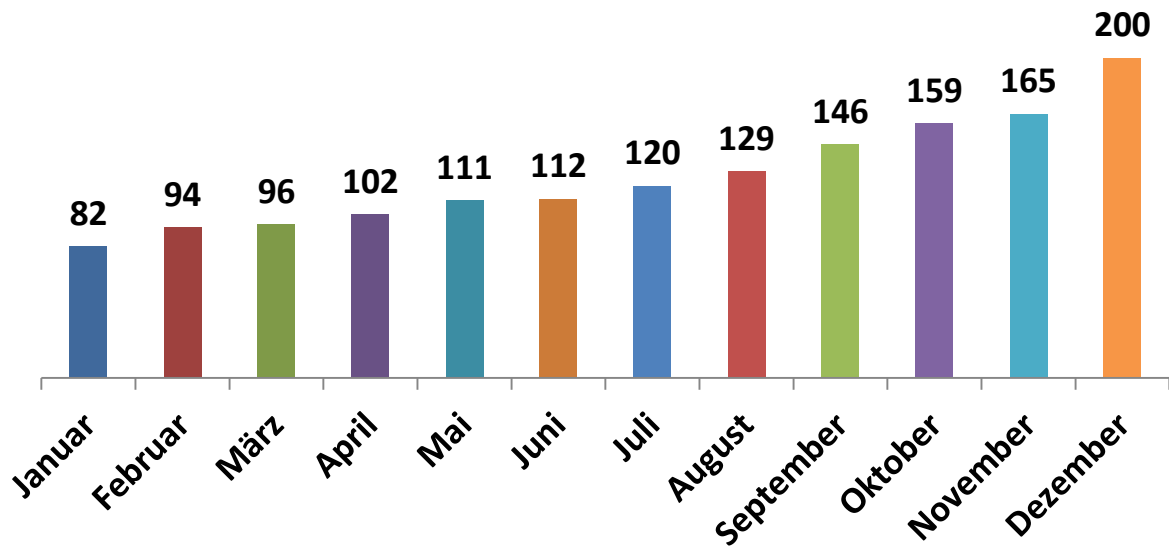

Unterbringung von Asylbewerbern Jahresstatistik 2015 Gesamtanzahl

Stand jeweils zum Monatsende

Unterbringung von Asylbewerbern Jahresstatistik 2015 Zu- und Abgänge

Stand jeweils zum Monatsende