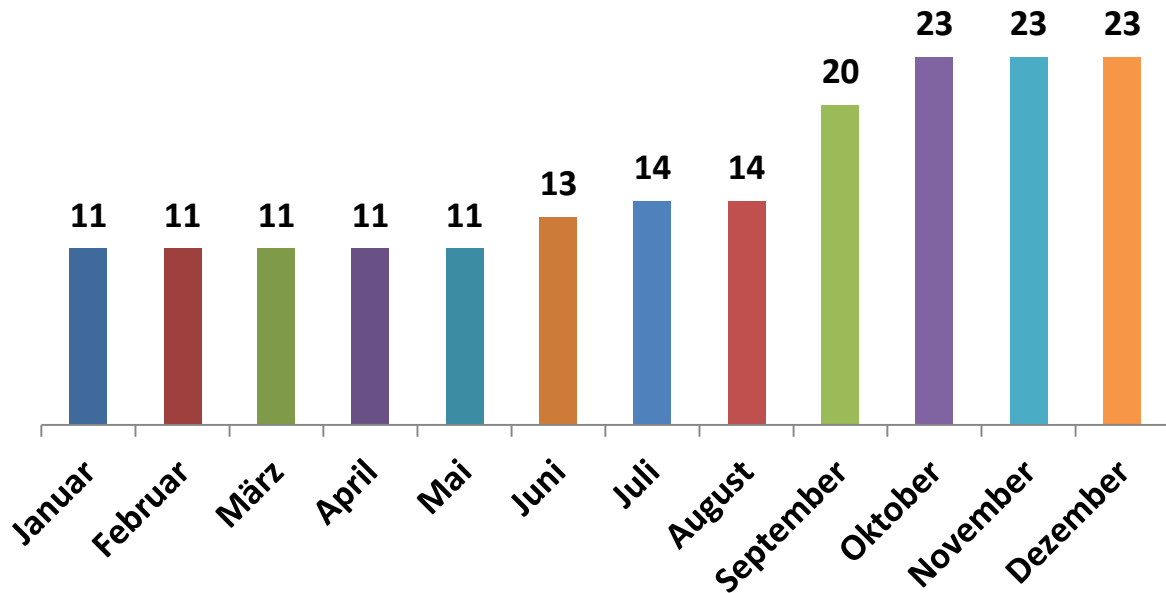

## Unterbringung von Asylbewerbern Jahresstatistik 2013 Gesamtanzahl

*Stand jeweils zum Monatsende*

## Unterbringung von Asylbewerbern Jahresstatistik 2013 Zu- und Abgänge

*Stand jeweils zum Monatsende*